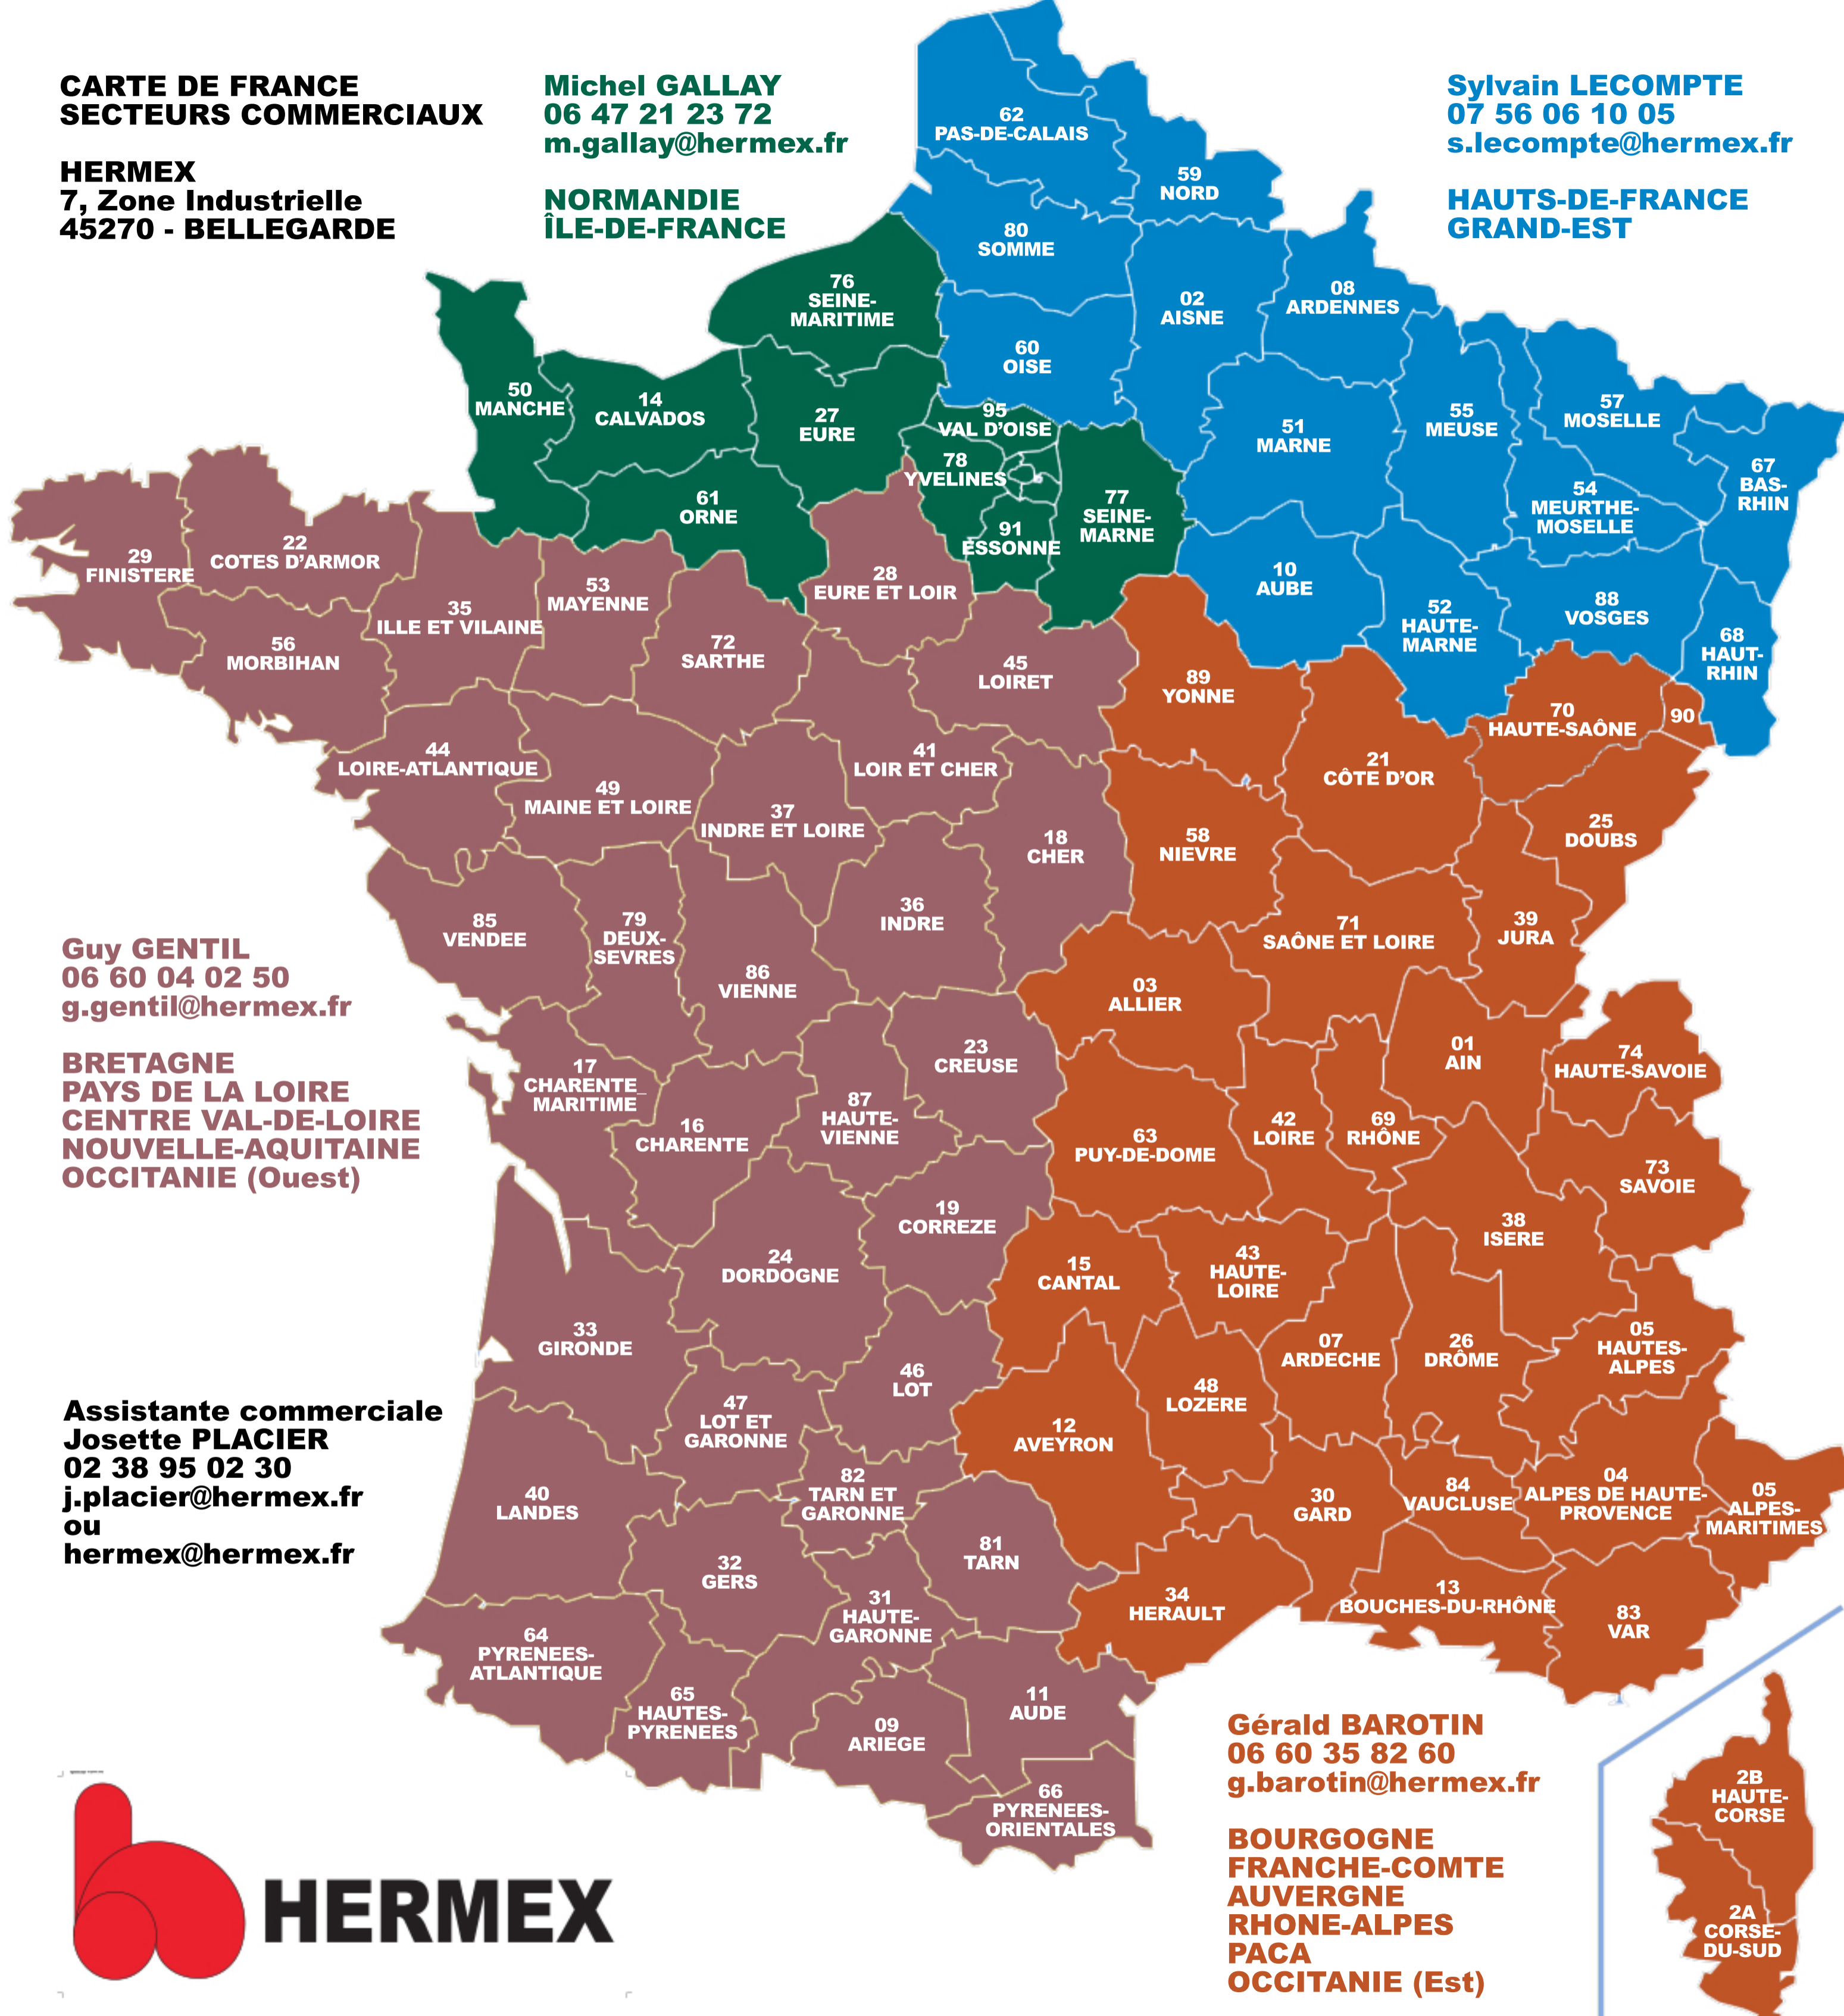

**CARTE DE FRANCE
SECTEURS COMMERCIAUX**

HERMEX
7, Zone Industrielle
45270 - BELLEGARDE

Michel GALLAY
06 47 21 23 72
m.gallay@hermex.fr

**NORMANDIE
ÎLE-DE-FRANCE**

Sylvain LECOMPTE
07 56 06 10 05
s.lecompte@hermex.fr

**HAUTS-DE-FRANCE
GRAND-EST**

Guy GENTIL
06 60 04 02 50
g.gentil@hermex.fr

**BRETAGNE
PAYS DE LA LOIRE
CENTRE VAL-DE-LOIRE
NOUVELLE-AQUITAINE
OCCITANIE (Ouest)**

**Assistante commerciale
Josette PLACIER**
02 38 95 02 30
j.placier@hermex.fr
ou
hermex@hermex.fr

Gérald BAROTIN
06 60 35 82 60
g.barotin@hermex.fr

**BOURGOGNE
FRANCHE-COMTE
AUVERGNE
RHONE-ALPES
PACA
OCCITANIE (Est)**